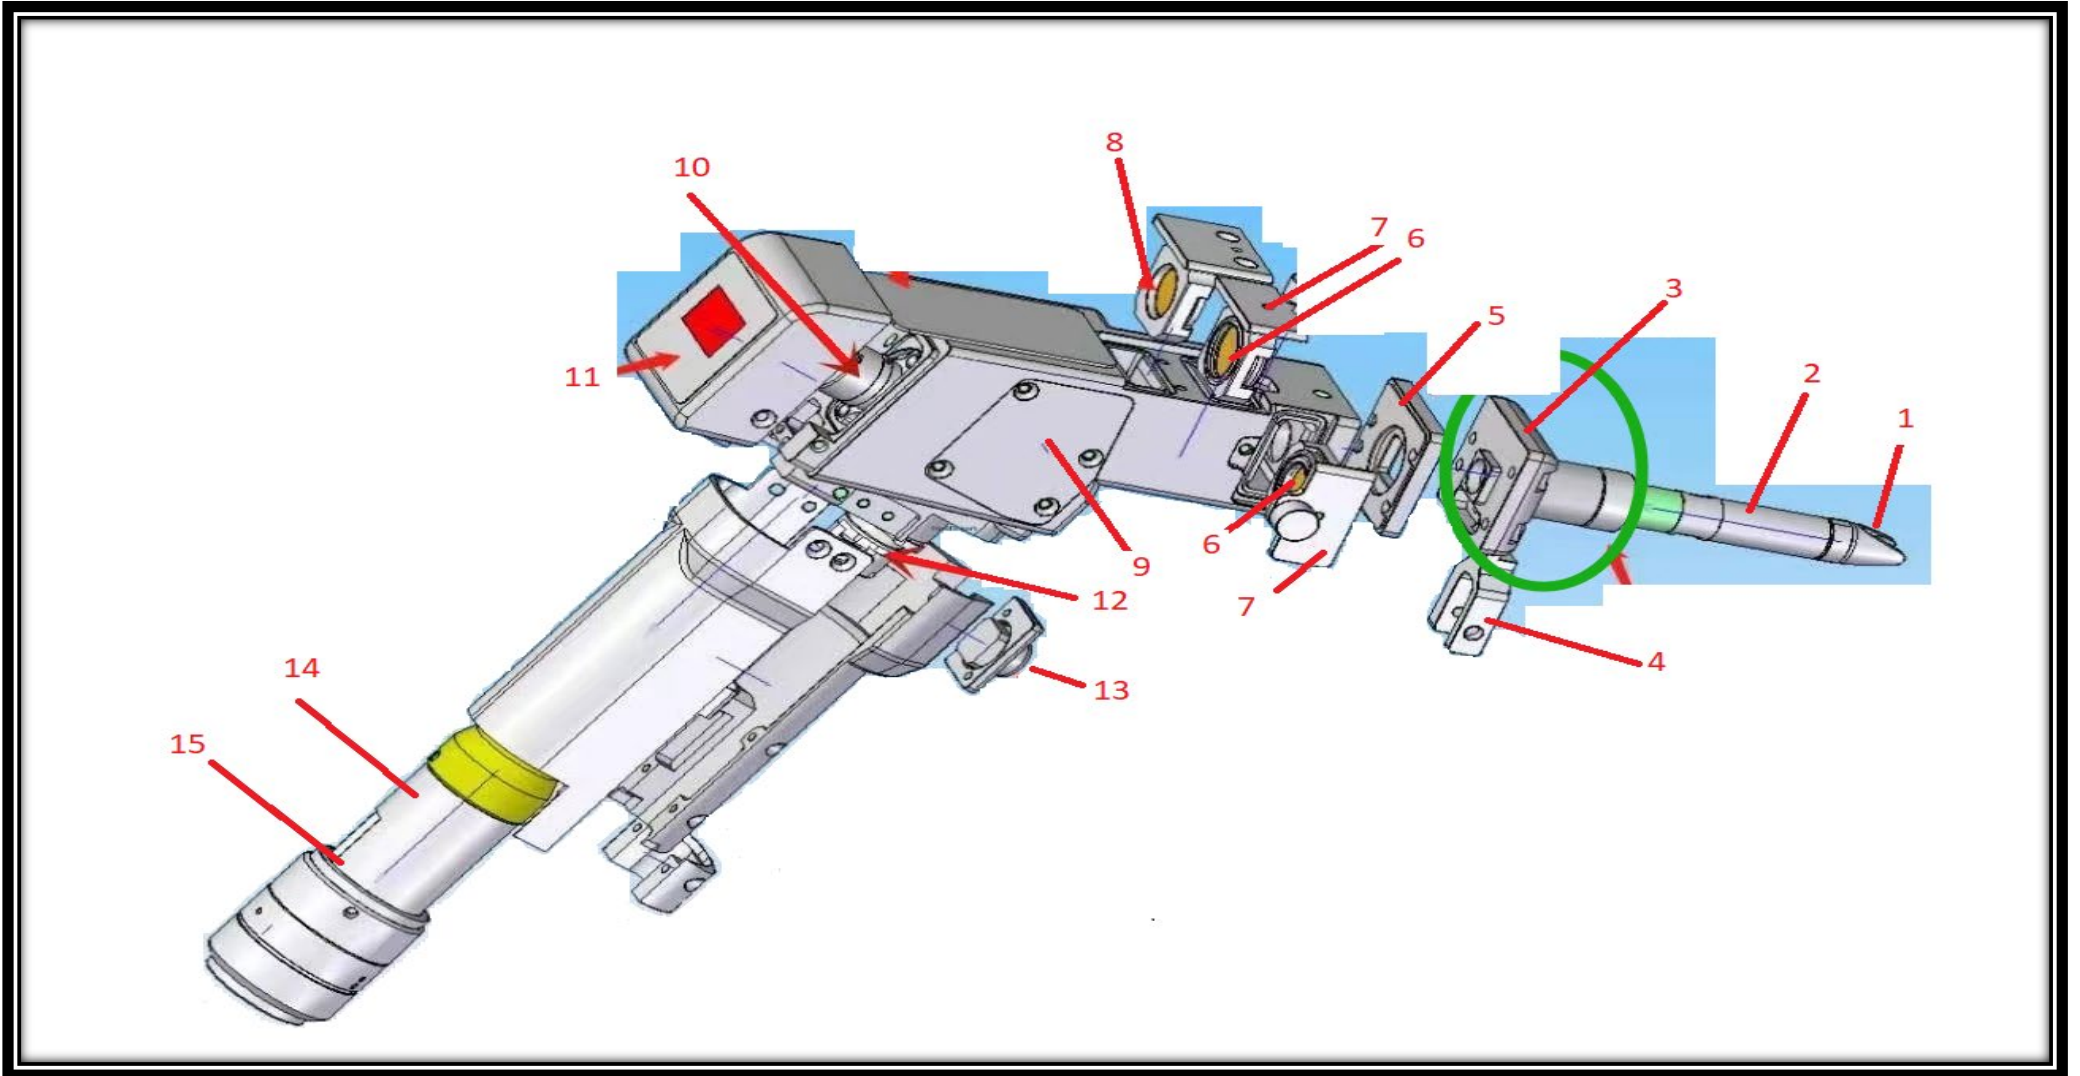

JASIC JS SERISI LAZER KAYNAK MAKINASI & QILIN TORC YEDEK PARCA FIYAT LISTESI

GEÇERLİLİK TARİHİ: 11.09.2023

RESİM NO	STOK KODU	AÇIKLAMA	RESİM	LİSTE FİYATI (USD)
1	Z03.05.01.101	JASIC LAZER KESME NOZULU		10,00
1	Z03.05.01.102	JASIC LAZER DÜZ NOZUL		10,00
1	Z03.05.01.103	JASIC LAZER İC NOZUL		10,00
1	Z03.05.01.104	JASIC LAZER DIS NOZUL		10,00
1	Z03.05.01.105	JASIC LAZER TEL SURME NOZULU 0,8MM		10,00
1	Z03.05.01.106	JASIC LAZER TEL SURME NOZULU 1,0MM		10,00

RESİM NO	STOK KODU	AÇIKLAMA	RESİM	LİSTE FİYATI (USD)
1	Z03.05.01.107	JASIC LAZER TEL SURME NOZULU 1,2MM		10,00
1	Z03.05.01.108	JASIC LAZER TEL SURME NOZULU 1,6MM		10,00
6	Z03.05.01.109	JASIC LAZER TORCH LENS KORUMA CAMI D20T2MM		8,00
	Z03.05.01.110	JASIC LAZER TORÇ VE KONTROL KUTUSU		3.500,00
	Z03.05.01.111	JASIC LAZER 7" TOUCH PANEL		350,00
5	Z03.05.01.112	JASIC LAZER INSULATING SPACER		25,00